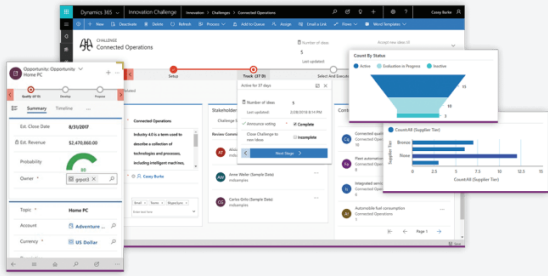

SOLUÇÕES DE **NEGÓCIO**

ERP Dynamics 365

Um software **completo e integrado** que unifica e cruza os dados de todas as suas atividades, concebido para as necessidades de médias e grandes empresas, em múltiplos locais e países.

CRM Dynamics 365

Vá além da automação da força de vendas com **Dynamics 365** para entender melhor as necessidades do mercado, personalizar a sua oferta e construir relacionamentos duradouros com os seus clientes.

Power Platform

Simplifique a criação de aplicações inteligentes e automatize processos com **Microsoft Power Apps, Microsoft Power Automate, Microsoft Power Bi, Power Virtual Agents** e **Power Pages**.