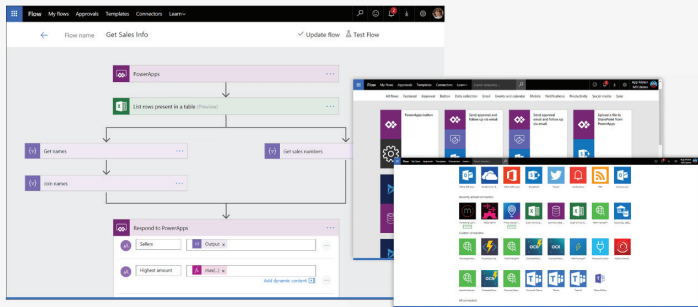

- Acesso a dados para criar fluxos de trabalho eficazes com uma linguagem simples, como o Excel, que permitem uma maior produtividade e colaboração entre os membros da equipa. Integração com SharePoint, OneDrive for Business
- e Dynamics 365 oferece a automatização das aplicações que utiliza diariamente. Ligue-se a mais sistemas e tenha controlo adicional, através de
- extensibilidade integrada aos seus developers. Para uma gestão completa do fluxo de trabalho, crie e administre
- aplicações lógicas no Azure.