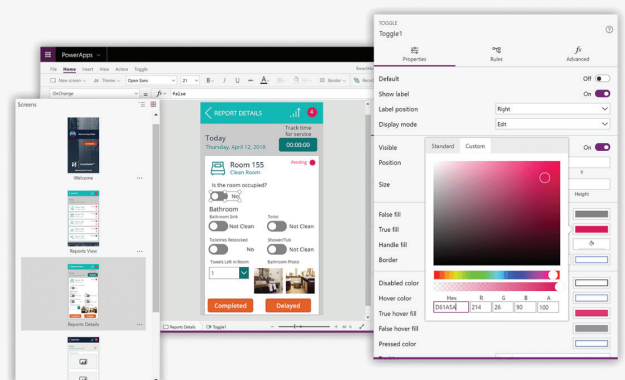

• RÁPIDA IMPLEMENTAÇÃO

Crie Apps com base em modelos pré-criados, com um simples 'drag and drop', permitindo uma rápida implementação.

• DESENVOLVIMENTO INTERNO

Dê aos elementos da sua organização a possibilidade de criar as Apps que necessitam, com funcionalidades avançadas, sem recurso a programadores profissionais, incluindo componentes de inteligência artificial pré-criados.

• FAÇA VOCÊ MESMO

Forneça aos seus Developers as ferramentas necessárias para expandirem, sem dificuldade, as capacidades das Apps com as funções do Azure e outros conectores.

MICROSOFT POWER APPS

Crie facilmente aplicações adaptáveis às suas necessidades. Use modelos e componentes de AI pré-criados, para uma rápida implementação.

FUNCIONALIDADES

- Crie as suas aplicações, facilmente em qualquer dispositivo, com ferramentas visuais e intuitivas que não exijam código. Personalize cada detalhe das suas aplicações ou comece
- a partir de uma amostra que apresenta cenários comuns. Use o seu modelo de dados para gerar aplicações responsivas e
- imersivas que podem ser executadas em qualquer dispositivo. Desbloqueie os seus dados do Common Data Service (CDS), integre formulários, vistas e gráficos orientados
- por modelos e incorpore os seus relatórios ou dashboards do Power BI.

MICROSOFT POWER AUTOMATE

Automatize processos e expanda as suas aplicações, interligando-as com as funções do Azure e outros conectores, para uma melhor gestão do seu negócio.

FUNCIONALIDADES

- Interligue o Power Automate ao Power Apps e utilize o estruturador de fluxo para criar a sua lógica de negócio.
- Acompanhe os utilizadores e garanta a fiabilidade dos dados, independentemente de onde estejam inseridos