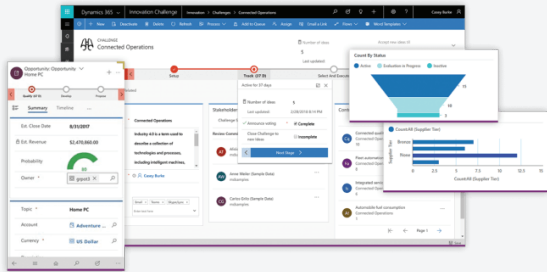

SOLUCIONES DE NEGOCIOS

ERP Dynamics 365

Un software completo e integrado que unifica y cruza datos de todas tus actividades, pensado para las necesidades de medianas y grandes organizaciones, en múltiples ubicaciones y países.

CRM Dynamics 365

Vaya más allá de la automatización de la fuerza de ventas con Dynamics 365 para comprender mejor las necesidades del mercado, personalizar su oferta y construir relaciones duraderas con sus clientes

Power Platform

Simplifique la creación de aplicaciones inteligentes y automatice los procesos con Microsoft **Power Apps**, **Microsoft Power Automate** y **Microsoft Power Bi**.

¿PORQUE NOSOTROS?

1000+

PROYECTOS FINALIZADOS CON ÉXITO

300+

CONSULTORES CERTIFICADOS DE MICROSOFT

10 OFFICES

NUEVA GEOGRAFÍA PROXIMAMENTE

500+

REFERENCIAS GLOBALES

20

AÑOS EXPERIENCIA

98%

CONSULTORES

20+

SOLUCIONES DE NEGOCIOS

ALGUNAS REFERENCIAS

AP Associated Press

Pierre Fabre

Mercedes-Benz

Kempinski HOTELS & RESORTS

Anticimex

legrand

KIKO MILANO

HAYS

LDC. Louis Dreyfus Company

DUNLOP PROTECTIVE FOOTWEAR

Hertz

TEKA

ZAYER

GRINO

OFICINAS

BARCELONA | BILBAO | LISBOA | LUANDA | MADRID
OPORTO | RIYADH | SALAMANCA | SEVILLA | VILA REAL

PT (+351) 218 205 610
comercial@arquiconsult.com

ES (+34) 633 907 561
comercial.spain@arquiconsult.com

AO (+244) 939 954 360
comercial@arquiconsult.com

KSA (+966) 50 763 4302
comercial@arquiconsult.com

www.arquiconsult.com

NUESTRA EXPERIENCIA ENFOCADA EN LA INDUSTRIA

VENTA MINORISTA

TRANSPORTE Y LOGISTICA

GESTIÓN DE RESIDUOS Y RECICLAJE

INDUSTRIA Y CADENA DE SUMINISTRO

TEXTIL, INDUMENTARIA Y MODA

GRÁFICAS E IMPRESIÓN

AGUA Y MEDIOAMBIENTE

CONSTRUCCION

SOLUCIONES de VALOR AGREGADO

Human Resources

Purchase Portal

Business Intelligence

GESTIÓN DE CAPITAL HUMANO, PORTAL DE AUTOSERVICIO Y PAYROLL

PORTAL DE SOLICITUD DE COMPRA Y GESTIÓN DE PEDIDOS

ANÁLISIS E INFORMES

Arqebi

Document Capture

FACTURA ELECTRÓNICA

GESTIÓN DE DOCUMENTOS

HERRAMIENTAS DE COLABORACIÓN

Microsoft 365

Microsoft Teams

MICROSOFT CLOUD

SEGURIDAD

INNOVACIÓN DIGITAL Y DE APLICACIONES

INFRAESTRUCTURA

DATOS E IA

APLICACIONES DE NEGOCIOS

TRABAJO MODERNO

Cofinanciado por: